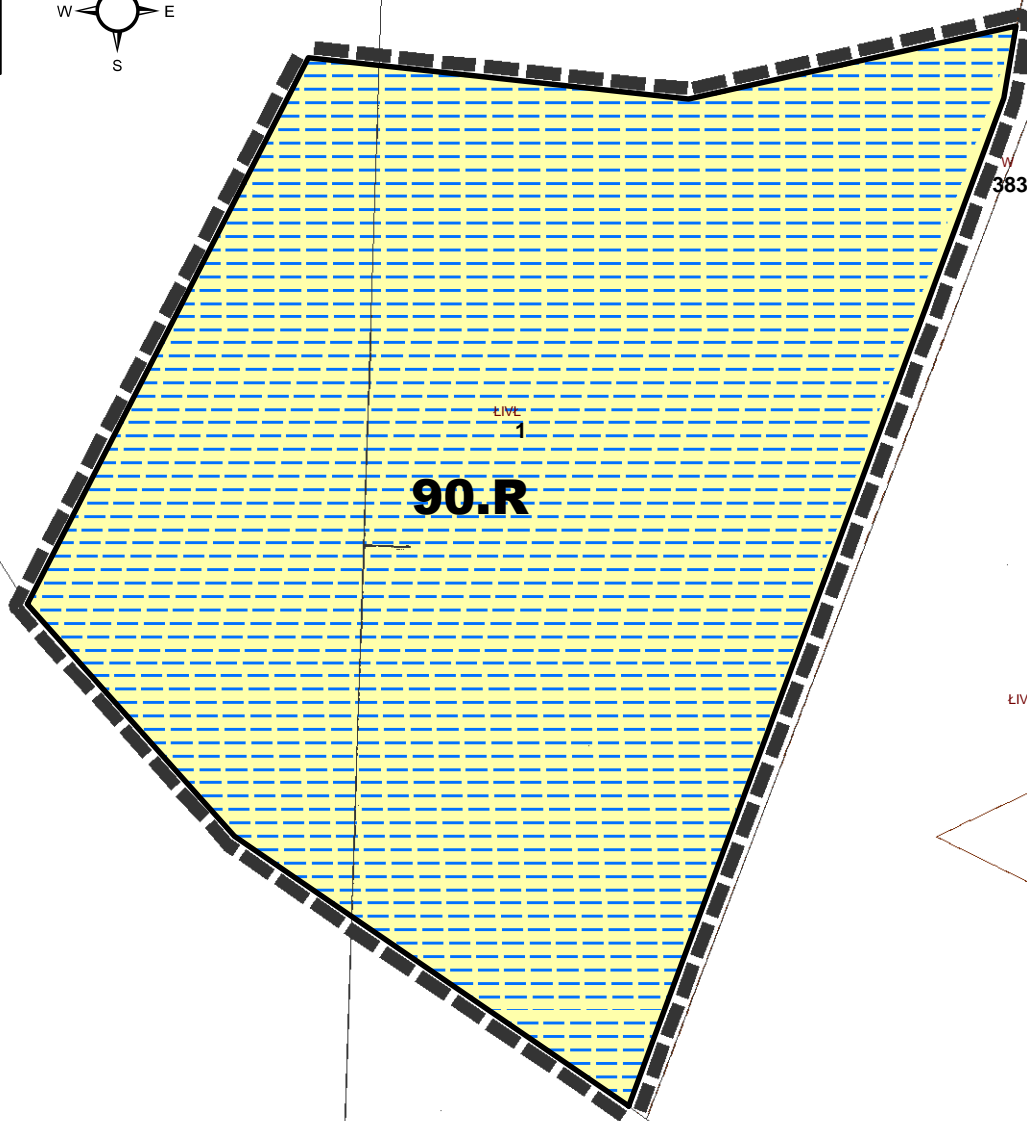

ZMIANA MIEJSCOWEGO PLANU ZAGOSPODAROWANIA PRZESTRZENNEGO PN.: "TATYNIA"

Załącznik nr 1 (arkusz 2/4)
do Uchwały Nr LVI/409/10
Rady Miejskiej w Policach
z dnia 29 czerwca 2010 r.

TATYNIA

skala 1:1000

20 10 0 20 Metry

arkusz 2
jednostka **Tb**

OZNACZENIA

- granica obszaru objętego opracowaniem planu
- linia rozgraniczająca tereny o różnym przeznaczeniu lub różnym sposobie zagospodarowania

przeznaczenie terenów

- R** tereny rolnicze

inne oznaczenia informacyjne

- grunty pochodzenia organicznego (o niekorzystnych warunkach dla budownictwa)

WYRYS ZE STUDIUM UWARUNKOWAŃ I KIERUNKÓW ZAGOSPODAROWANIA PRZESTRZENNEGO GMINY POLICE