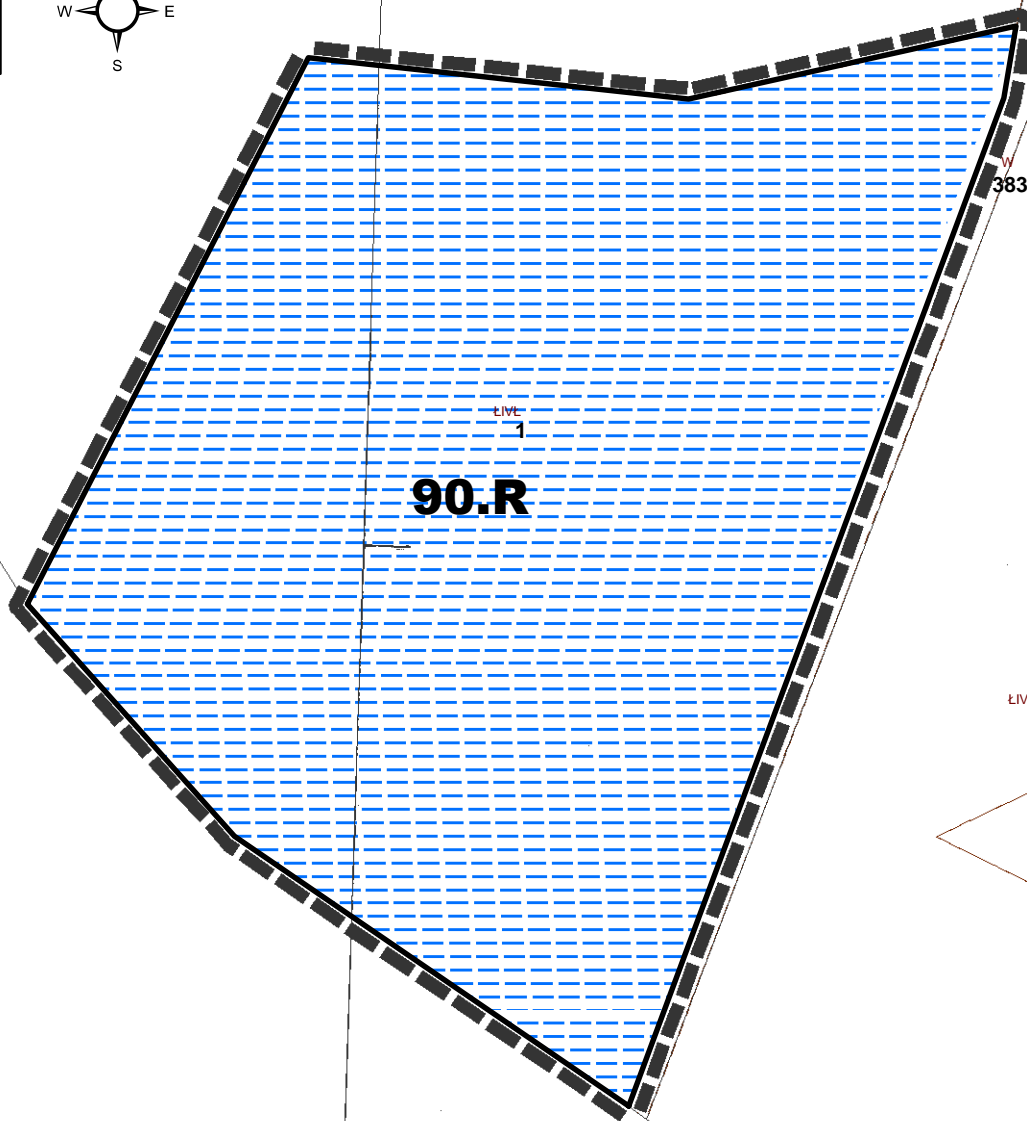

# ZMIANA MIEJSCOWEGO PLANU ZAGOSPODAROWANIA PRZESTRZENNEGO PN.: "TATYNIA"

Załącznik nr 1 (arkusz 2/4)  
do Uchwały Nr LVI/409/10  
Rady Miejskiej w Policach  
z dnia 29 czerwca 2010 r.

**TATYNIA**

skala 1:1000

20 10 0 20 Metry

arkusz 2  
jednostka **Tb**

## OZNACZENIA

- granica obszaru objętego opracowaniem planu
- linia rozgraniczająca tereny o różnym przeznaczeniu lub różnym sposobie zagospodarowania

## przeznaczenie terenów

- tereny rolnicze